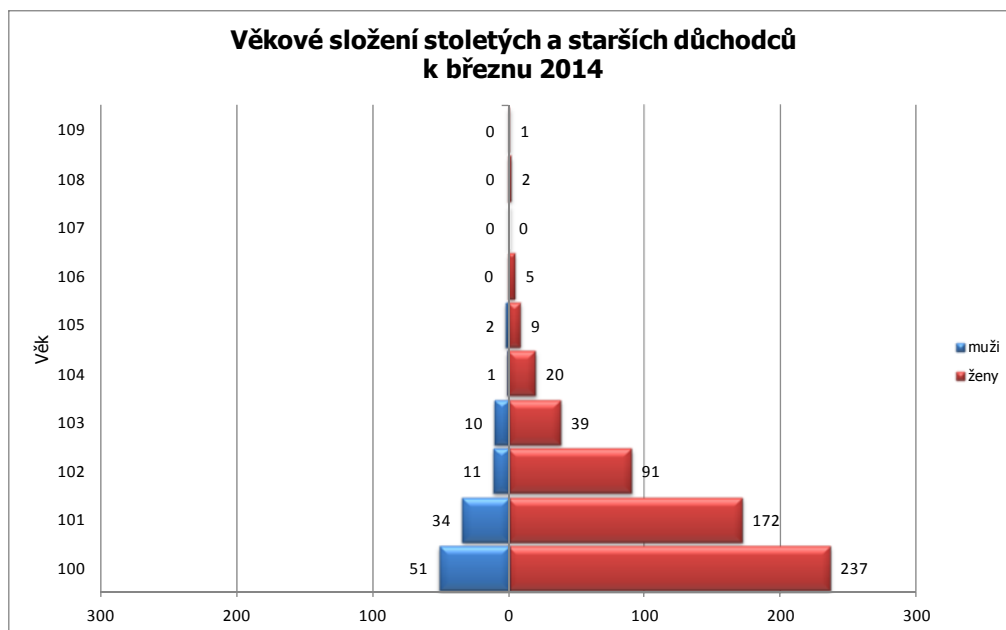

## Století a starší důchodci dle věku, krajů a pohlaví po výplatním měsíci březnu 2014

Kraj	Věk	100	101	102	103	104	105	106	107	108	109	Celkem
Hl. m. Praha		50	35	20	8	4	2					119
	muži	11	7	2	2		1					23
	ženy	39	28	18	6	4	1					96
Středočeský kraj		30	30	7	4	1		1				73
	muži	1	4		1							6
	ženy	29	26	7	3	1		1				67
Jihočeský kraj		15	10	2	2							29
	muži	1	3	1								5
	ženy	14	7	1	2							24
Plzeňský kraj		12	10	3	1		1			1		28
	muži		1									1
	ženy	12	9	3	1		1			1		27
Karlovarský kraj		7		2	3							12
	muži	2		1	1							4
	ženy	5		1	2							8
Ústecký kraj		21	12	5	1	1						40
	muži	3	2	1								6
	ženy	18	10	4	1	1						34
Liberecký kraj		16	8	1	3	2						30
	muži	6	2			1						9
	ženy	10	6	1	3	1						21
Královéhradecký kraj		15	8	5	2	2	1					33
	muži	5	3		1							9
	ženy	10	5	5	1	2	1					24
Pardubický kraj		15	8	5	2	3	2					35
	muži	2	3	2	1							8
	ženy	13	5	3	1	3	2					27
Kraj Vysočina		13	14	5	3	1	1	1				38
	muži	4			1							5
	ženy	9	14	5	2	1	1	1				33
Jihomoravský kraj		38	23	13	9	2	2	1				88
	muži	10	2	1	1		1					15
	ženy	28	21	12	8	2	1	1				73
Olomoucký kraj		18	16	8	2	2	1	1				48
	muži	2	2	1								5
	ženy	16	14	7	2	2	1	1				43
Zlínský kraj		19	15	3	4	2		1		1	1	46
	muži	2	2		1							5
	ženy	17	13	3	3	2		1		1	1	41
Moravskoslezský kraj		19	17	23	5	1	1					66
	muži	2	3	2	1							8
	ženy	17	14	21	4	1	1					58
Česká republika		288	206	102	49	21	11	5	0	2	1	685
	muži	51	34	11	10	1	2	0	0	0	0	109
	ženy	237	172	91	39	20	9	5	0	2	1	576

Pozn.: Nejstarší důchodce žije ve Zlínském kraji. Jedná se o ženu. Nejstarší důchodce, muž, žije v Jihomoravském kraji.