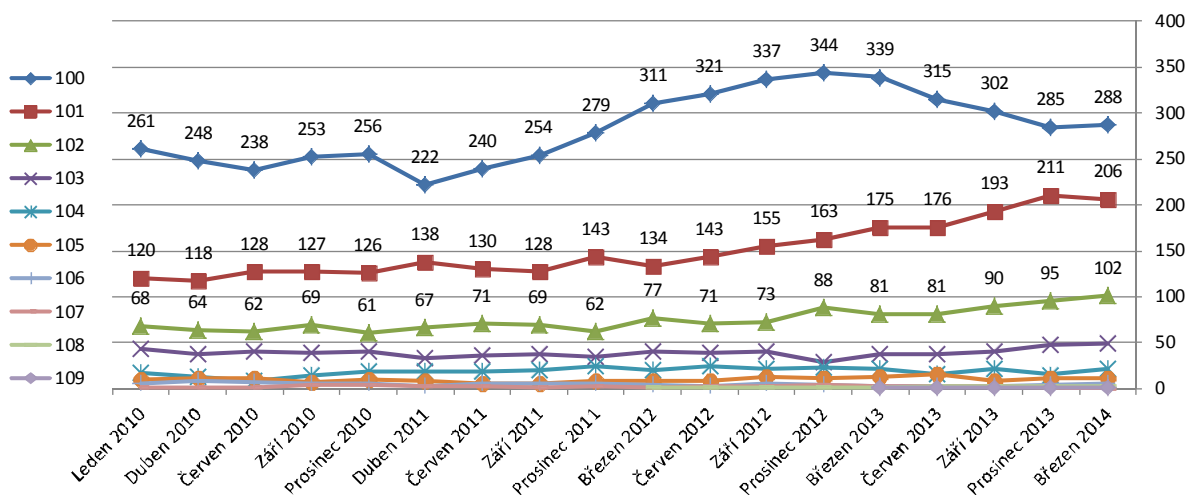

Vývoj počtu stoletých a starších důchodců dle věku